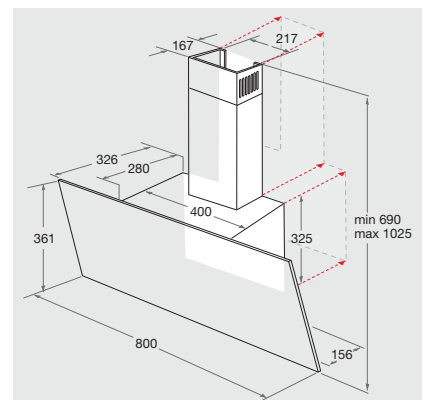

Verbrauchswerte

- Jahresenergieverbrauch: 82.3 kWh
- Energieeffizienzklasse B¹

Technische Daten

- Gebläseleistung im Abluftbetrieb: **max. Normalstufe 625 m³/h, Intensivstufe 713 m³/h**
- Betriebsgeräusch im Abluftbetrieb: min. 62 – max. 70 dB/A
- Außenmaße (HxBxT): 690x800x326 mm
- Gesamte Gerätehöhe verstellbar von 690 bis 1025 mm
- Abluftstutzen Ø 150 mm
- **Mindestabstand zum Elektrokochofeld**