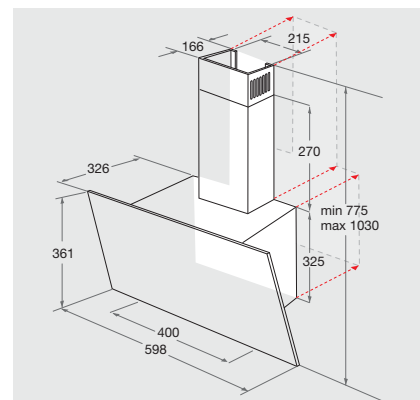

Verbrauchswerte

- Jahresenergieverbrauch: 82.3 kWh
- Energieeffizienzklasse B¹

Technische Daten

- Gebläseleistung im Abluftbetrieb: **max. Normalstufe 625 m³/h, Intensivstufe 713 m³/h**
- Betriebsgeräusch im Abluftbetrieb: min. 62 – max. 70 dB/A
- Außenmaße (HxBxT): 775x598x326 mm
- Gesamte Gerätehöhe verstellbar von 775 bis 1030 mm
- Abluftstutzen Ø 150 mm
- **Mindestabstand zum Elektrokochofeld**