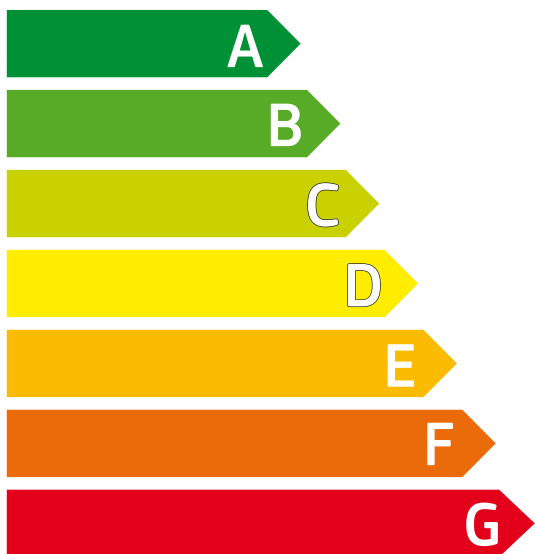

Energie

Wasch-Trockenautomat

Hersteller

Modell

privileg

PWWT X 75L6
DE

Niedriger Energieverbrauch

Hoher Energieverbrauch

Energieverbrauch kWh
(für Waschen und Trocknen
der vollen Waschkapazität)

4.76

Waschvorgang (allein) kWh

0.96

Der tatsächliche Energieverbrauch hängt
von der Art der Nutzung des Gerätes ab

Waschwirkung

A: besser G: schlechter
Schleuderdrehzahl (U/min)