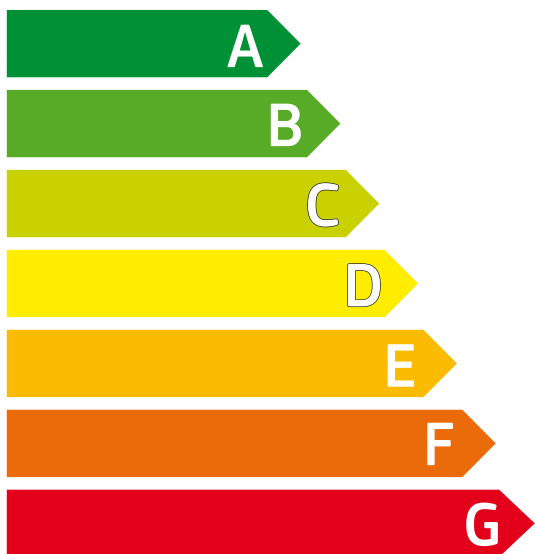

Energie

Wasch-Trockenautomat

Hersteller

Modell

privileg

PWWT X 86G4
DE

Niedriger Energieverbrauch

Hoher Energieverbrauch

Energieverbrauch kWh
*(für Waschen und Trocknen
der vollen Waschkapazität)*

5.44

Waschvorgang (allein) kWh

1.04

Der tatsächliche Energieverbrauch hängt
von der Art der Nutzung des Gerätes ab

Waschwirkung

A: besser G: schlechter
Schleuderdrehzahl (U/min)