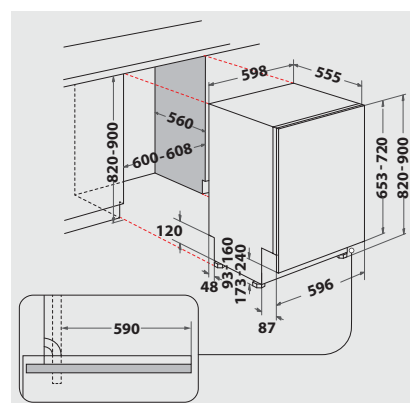

¹ Energieeffizienzklassen-Spektrum von A bis G