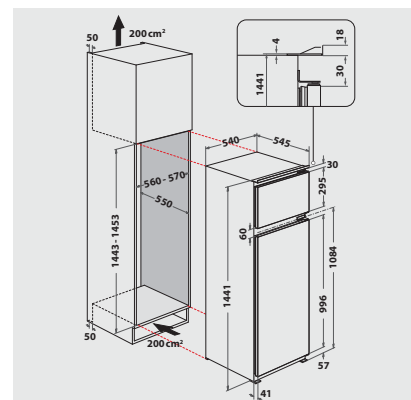

Technische Daten

- Schlepptürmontage
- Gesamtanschluss: 110 W
- Türanschlag rechts, wechselbar
- Maße (HxBxT): 1441x540x545 mm

WPRO-Zubehör (optional)

- Goodbye Odours Geruchsabsorber für den Kühlschrank DEO213, EAN 8015250441413
- Ice Mate ICM101, EAN 8015250381504