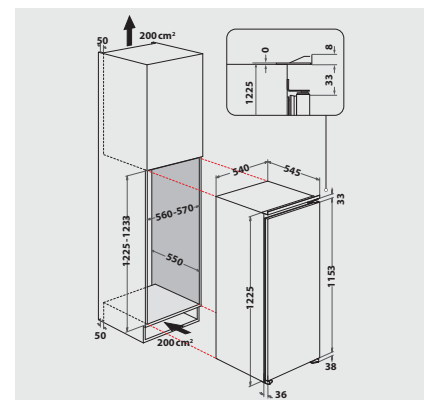

Technische Daten

- Einfache Festtürmontage
- Gesamtanschluss: 72 W
- Türanschlag rechts, wechselbar
- Maße (HxBxT): 1225x540x545 mm

Zubehör

- 1 Eierleiste (6 Eier)

¹ Energieeffizienzklassen-Spektrum von A bis G