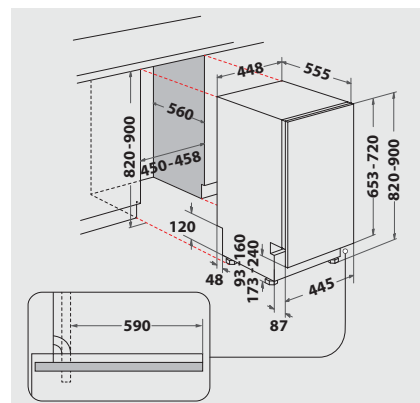

Technische Daten

- Warmwasseranschluss bis 60 °C möglich
- Anschlusskabelänge 130 cm
- Gerätehöhe verstellbar von 820 – 900 mm
- Gerätemaße (HxTxB): 820x555x448 mm

WPRO-Zubehör (optional)

- CALBLOCK+ Antikalk-Filter CAL300, EAN 8015250608076
- 3 in 1 Entkalker für Waschmaschinen und Geschirrspüler, 12er Pack DES124, EAN 8015250583267