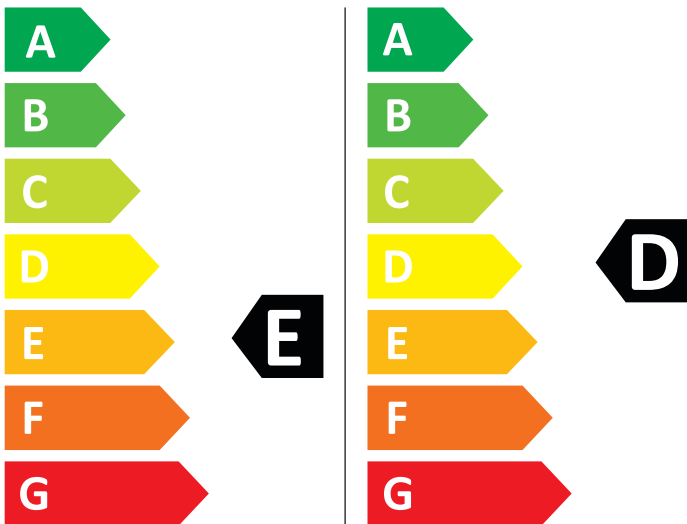

ENERG

PRIVILEG

PWWT X 76G6 DE N

370 kWh/100

70 kWh/100

6 kg

7 kg

45 L